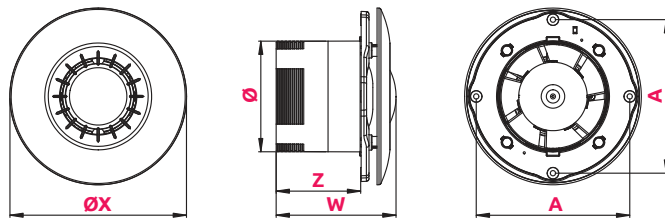

Ø100

38 dB(A)*	85 m ³ /h
13 W	31 Pa

GLÓWNE CECHY

MAIN FEATURES

- **tworzywo ABS**
ABS plastic
- **łożyska kulkowe**
ball bearings
- **IP22**
IP22
- **maksymalna temperatura pracy 40°C**
maximum operating temperature 40°C
- **montaż ścienny oraz sufitowy**
wall and ceiling installation
- **5 lat gwarancji**
5 years warranty
- **możliwość zainstalowania zaworu zwrotnego (ZZ)**
non-return valve (ZZ) usage ability

WYMIARY

DIMENSIONS

	Ø	A	ØX	W	Z
Ø100	100	139	160	110	77

WYPOSAŻENIE

EQUIPMENT

	Ø100	Ø125
INDEX		
WXA100	●	
WXA100T		●

* Wartość ciśnienia akustycznego z odległości 3m
* Sound pressure value from a distance of 3m